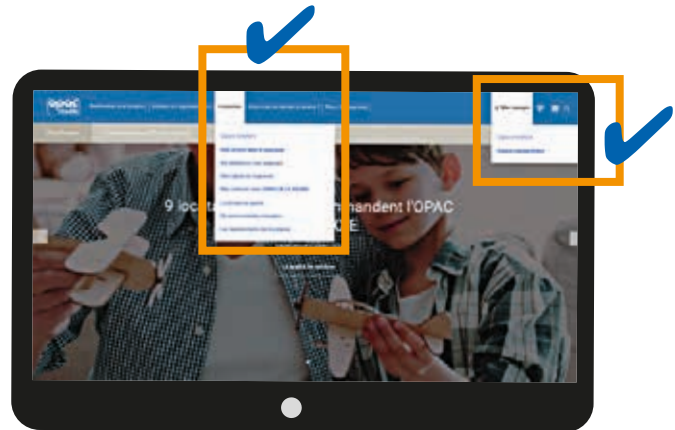

Vous choisissez la date de prélèvement qui vous convient
(le 2, le 8, ou le 15 du mois), sans aucun frais bancaire ni d'envoi.

3 JE GARDE L'ESPRIT TRANQUILLE ET PROTÈGE LA PLANÈTE !

Finis les oublis, les retards et les courriers égarés ! Le paiement
de votre loyer est sécurisé et arrive toujours à temps.
Votre avis d'échéance et votre lettre aux locataires sont
disponibles en ligne sur mon Espace Locataire.

JE CRÉE MON COMPTE LOCATAIRE : MODE D'EMPLOI

- 1** Rendez-vous sur www.opac-savoie.fr (rubrique locataires / Espace Locataire ou cliquez sur « Mon compte ») ou **téléchargez l'application gratuite « Mon appli locataire OPAC de la Savoie »** sur votre smartphone (App Store ou Google Play Store).